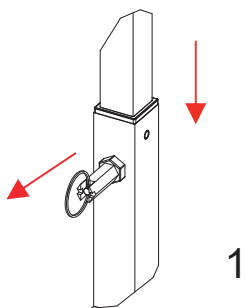

TECHNISCHE DATEN

Abm. Bodenplatte 500 x 500 x 3mm
Abm. Tragplatte 300 x 300 x 3mm
Material..... Weisser Stahl
Höhen..... 1m (min.) / 1.25m /
..... 1.5m / 1.75m (max.)
Traglast..... 20kg
Gewicht 2 x 13.25kg
Abm. Tasche mit Platten..... 520 x 520 x 85mm
Abm. Tasche mit Gestell .. 120 x 250 x 1030mm

SPECIFICATIES

Afm. basisplaat 500 x 500 x 3mm
Afm. Draagplaat..... 300 x 300 x 3mm
Materiaal..... witte staal
Hoogtes..... 1m (min.) / 1.25m /
..... 1.5m / 1.75m (max.)
Belasting..... 20kg
Gewicht 2 x 13.25kg
Afm. tas met platen 520 x 520 x 85mm
Afm. tas met buizen 120 x 250 x 1030mm

Fig. A

Fig. B

Fig. C

1

2

Fig. D

Fig. E

FX
LIGHT