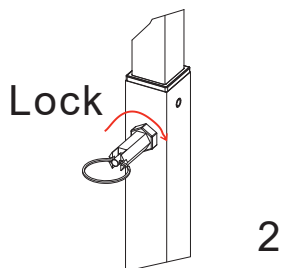

SPECIFICATIES

Afm. basisplaat 500 x 500 x 3mm
Afm. Draagplaat..... 300 x 300 x 3mm
Materiaal..... witte staal
Hoogtes..... 1m (min.) / 1.25m /
..... 1.5m / 1.75m (max.)
Belasting..... 20kg
Gewicht 2 x 13.25kg
Afm. tas met platen 520 x 520 x 85mm
Afm. tas met buizen 120 x 250 x 1030mm

Fig. A

Fig. B

Fig. C

1

2

Fig. D

Fig. E

FX
LIGHT