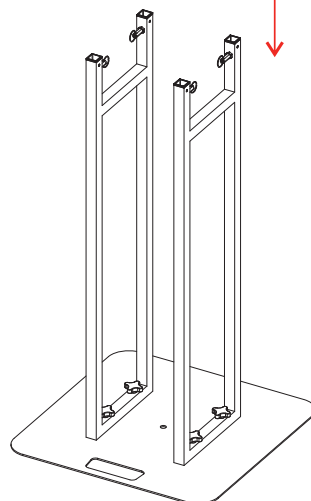

CARACTERISTIQUES TECHNIQUES

Dim. base 500 x 500 x 3mm
Dim. plateau sup. 300 x 300 x 3mm
Matériau Acier blanc
Hauteurs 1m (min.) / 1.25m /
..... 1.5m / 1.75m (max.)
Charge max..... 20kg
Poids 2 x 13.25kg
Dim. sac plateaux..... 520 x 520 x 85mm
Dim. sac tubes 120 x 250 x 1030mm

TECHNISCHE DATEN

Abm. Bodenplatte 500 x 500 x 3mm
Abm. Tragplatte 300 x 300 x 3mm
Material..... Weisser Stahl
Höhen..... 1m (min.) / 1.25m /
..... 1.5m / 1.75m (max.)
Traglast..... 20kg
Gewicht 2 x 13.25kg
Abm. Tasche mit Platten..... 520 x 520 x 85mm
Abm. Tasche mit Gestell .. 120 x 250 x 1030mm

SPECIFICATIES

Afm. basisplaat 500 x 500 x 3mm
Afm. Draagplaat..... 300 x 300 x 3mm
Materiaal..... witte staal
Hoogtes..... 1m (min.) / 1.25m /
..... 1.5m / 1.75m (max.)
Belasting..... 20kg
Gewicht 2 x 13.25kg
Afm. tas met platen 520 x 520 x 85mm
Afm. tas met buizen 120 x 250 x 1030mm

Fig. A

Fig. B

Fig. C

1

2

Fig. D

Fig. E

FX
LIGHT