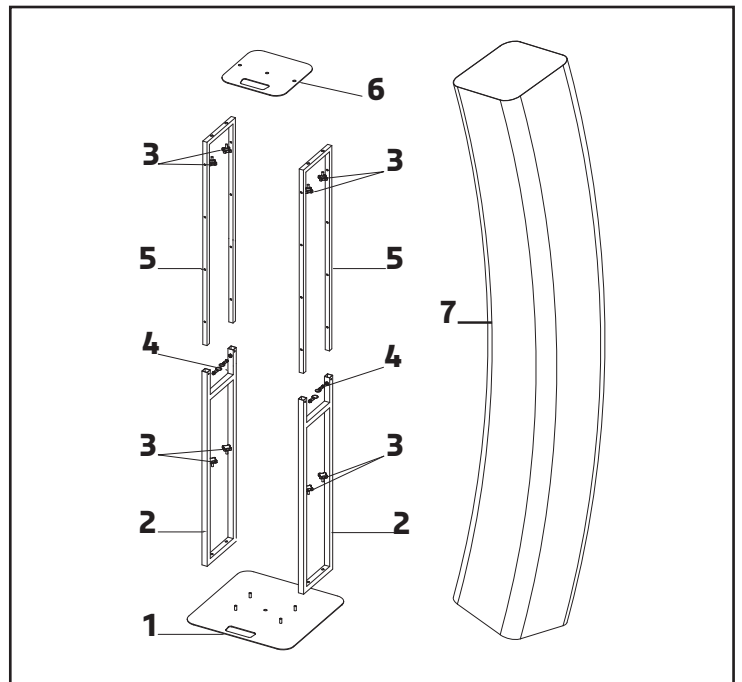

SPECIFICATIES

Afm. basisplaat 500 x 500 x 3mm
Afm. Draagplaat..... 300 x 300 x 3mm
Materiaal..... witte staal
Hoogtes..... 1m (min.) / 1.25m /
..... 1.5m / 1.75m (max.)
Belasting..... 20kg
Gewicht 2 x 13.25kg
Afm. tas met platen 520 x 520 x 85mm
Afm. tas met buizen 120 x 250 x 1030mm

Fig. A

Fig. B

Fig. C

1

2

Fig. D

Fig. E

FX
LIGHT