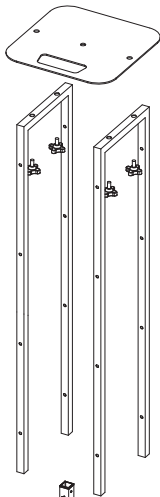

SPECIFICATIONS

Base dims 500 x 500 x 3mm
Top plate dims 300 x 300 x 3mm
Material..... White steel
Heights..... 1m (min.) / 1.25m /
..... 1.5m / 1.75m (max.)
Max. load..... 20kg
Weight 2 x 13.25kg
Plate bag size 520 x 520 x 85mm
Tube bag size 120 x 250 x 1030mm

CARACTERISTIQUES TECHNIQUES

Dim. base 500 x 500 x 3mm
Dim. plateau sup. 300 x 300 x 3mm
Matériau Acier blanc
Hauteurs 1m (min.) / 1.25m /
..... 1.5m / 1.75m (max.)
Charge max..... 20kg
Poids 2 x 13.25kg
Dim. sac plateaux..... 520 x 520 x 85mm
Dim. sac tubes 120 x 250 x 1030mm

TECHNISCHE DATEN

Abm. Bodenplatte 500 x 500 x 3mm
Abm. Tragplatte 300 x 300 x 3mm
Material..... Weisser Stahl
Höhen..... 1m (min.) / 1.25m /
..... 1.5m / 1.75m (max.)
Traglast..... 20kg
Gewicht 2 x 13.25kg
Abm. Tasche mit Platten..... 520 x 520 x 85mm
Abm. Tasche mit Gestell .. 120 x 250 x 1030mm

Fig. A

Fig. B

Fig. C

1

2

Fig. D

Fig. E

FX
LIGHT