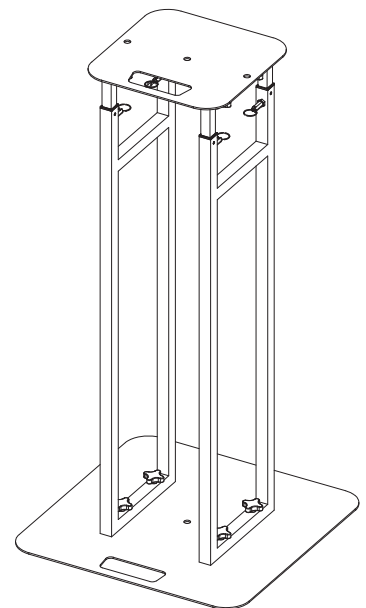

SPECIFICATIONS

Base dims 500 x 500 x 3mm
Top plate dims 300 x 300 x 3mm
Material..... White steel
Heights..... 1m (min.) / 1.25m /
..... 1.5m / 1.75m (max.)
Max. load..... 20kg
Weight 2 x 13.25kg
Plate bag size 520 x 520 x 85mm
Tube bag size 120 x 250 x 1030mm

CARACTERISTIQUES TECHNIQUES

Dim. base 500 x 500 x 3mm
Dim. plateau sup. 300 x 300 x 3mm
Matériau Acier blanc
Hauteurs 1m (min.) / 1.25m /
..... 1.5m / 1.75m (max.)
Charge max..... 20kg
Poids 2 x 13.25kg
Dim. sac plateaux..... 520 x 520 x 85mm
Dim. sac tubes 120 x 250 x 1030mm

SPECIFICATIES

Afm. basisplaat 500 x 500 x 3mm
Afm. Draagplaat..... 300 x 300 x 3mm
Materiaal..... witte staal
Hoogtes..... 1m (min.) / 1.25m /
..... 1.5m / 1.75m (max.)
Belasting..... 20kg
Gewicht 2 x 13.25kg
Afm. tas met platen 520 x 520 x 85mm
Afm. tas met buizen 120 x 250 x 1030mm

Fig. A

Fig. B

Fig. C

1

2

Fig. D

Fig. E

FX
LIGHT